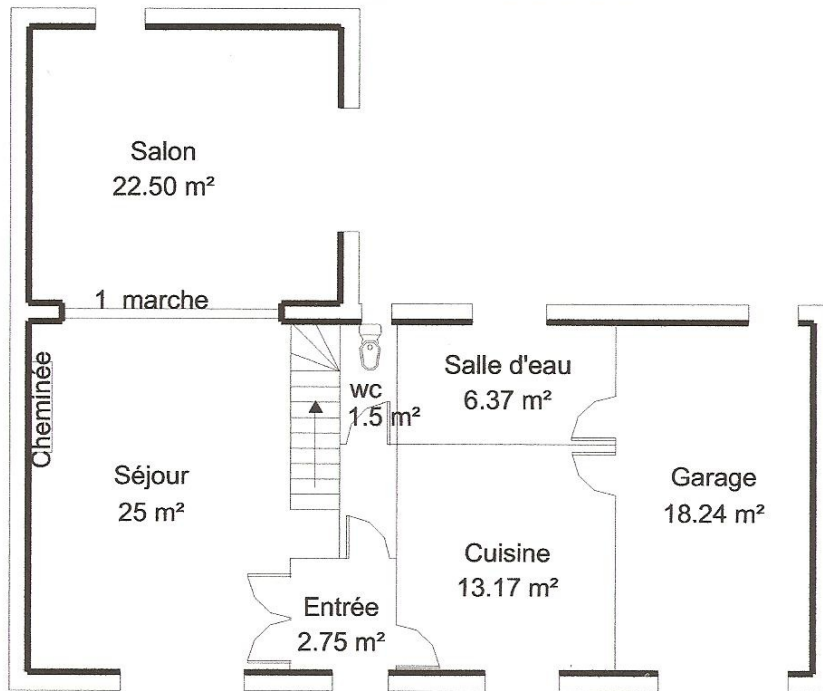

Orientation porte d'entrée : Sud

## REZ DE CHAUSSEE

## ETAGE

SUPERFICIE AU SOL : 134 m<sup>2</sup>